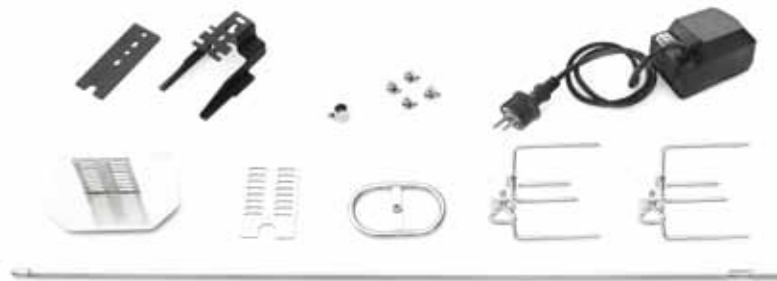

CE

Αξεσουάρ για Ψησταριές Υγραερίου

ΣΕΤ ΡΥΘΜΙΣΤΗ ΣΩΛΗΝΑ 1M (IGT)

~~9,40€~~

8,99€*

- IGT Ρυθμιστής Πίεσης
- Ασημί χρώμα
- Παροχή :1,5kg/h
- Πίεση εξόδου :30mbar
- 1M EN16436 8mm PVC L= 1m

CE

ΣΕΤ ΣΟΥΒΛΑΣ ΜΕ ΜΟΤΕΡ

~~104,70€~~

89,00€*

- Σετ σουβλας με μοτέρ AC 220-240V~50/60Hz
- Βαθμός προστασίας (μοτέρ): IPX4
- Ονομαστική έξοδος 4W
- Ταχύτητα περιστροφής: 2 - 2, 4 στροφές ανά λεπτό
- Βάρος (μοτέρ): 0,5kg
- Διακόπτης On-Off
- Συμβατότητα: ψησταριές υγραερίου και άνω των 73 cm
- Το kit περιλαμβάνει επίσης: Βάσεις πολλαπλών χρήσεων από ανοξείδωτο ατσάλι

- Σούβλα από ανοξείδωτο ατσάλι μέγιστου μήκους 86cm
- Πιρούνες από ανοξείδωτο ατσάλι
- Αντίβαρο από ανοξείδωτο ατσάλι
- Βάση μοτέρ από ατσάλι
- Συνολικές Διαστάσεις: [M]90 x [B]11,8cm x [Y]9cm
- Προϊόν πιστοποιημένο για επαφή με τρόφιμα