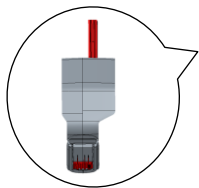

Ασφαλής Χρήση : Το ανω προστατευτικό κάλυμμα και το προστατευτικό κάλυμμα στην λαβή σας προστατεύουν από πιθανούς τραυματισμούς κατά την χρήση

Ανω προστατευτικό κάλυμμα

Σας προστατευει από πιθανό κλώτσημα του εργαλείου ή απο επαφή με την αλυσίδα

Προστατευτικό κάλυμμα λαβής

Προστατευει το χέρι σας από πιθανό σπάσιμο της αλυσίδας ή από θραύσματα.